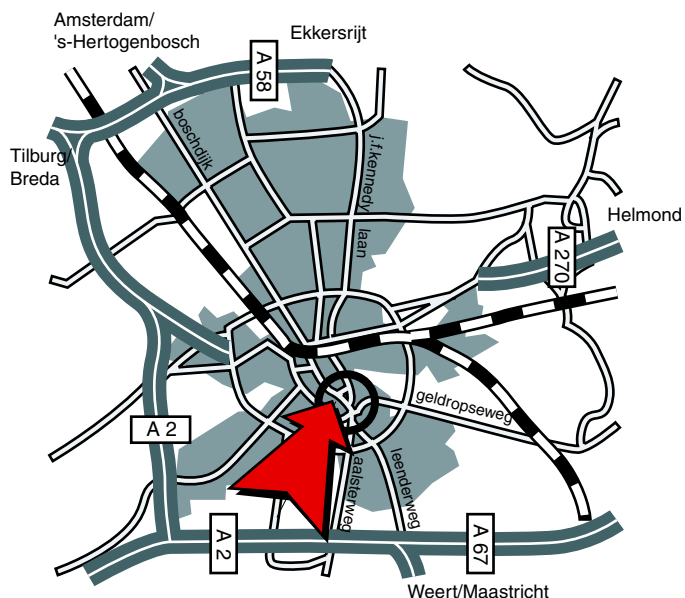

Routebeschrijving

Veka Best Eindhoven

Stratumsedijk 26, Eindhoven
tel 040 214 00 80

vanuit 's-Hertogenbosch

- * Komende vanuit 's-Hertogenbosch blijft u de A2 richting Eindhoven volgen.
- * Ter hoogte van Best blijft u volgen '**Randweg Eindhoven**' [A58/A2 Maastricht-Venlo-Tilburg].
- * Even verderop bij knooppunt **Batadorp** volgt u '**Randweg Eindhoven**' [A2 Maastricht-Venlo].
- * U blijft de 'Randweg Eindhoven' [A2 Maastricht-Venlo] volgen.
- * Vervolgens volgt u '**Randweg Eindhoven**' [A67-A2 Maastricht-Venlo].
- * U neemt **Afrit 33**, [Waalre-Valkenswaard-Centrum-Stratum-N69].
Bij de verkeerslichten slaat u linksaf. U rijdt onder het viaduct door en passeert Hotel van der Valk [Aalsterweg].
- * De aanduidingen '**Centrum**' aanhouden.
U rijdt nu Eindhoven binnen, en bij de 3e verkeerslichten ziet u aan de rechterkant een **SHELL** tankstation, bij deze verkeerslichten gaat u rechtdoor [Aalsterweg]. Ver vooruit ziet u St. Joris kerk.
- * Vervolgens ziet u aan de rechterkant de **St. Joris kerk**, bij dit kruispunt gaat u rechtdoor (Centrum).
- * Aankomende bij het volgende kruispunt, aan uw linkerhand, is Veka Best in het eerste vrijstaande pand gevestigd.