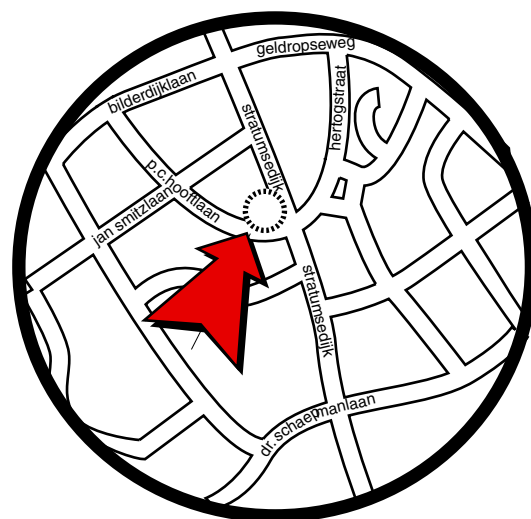

Routebeschrijving

Veka Best Eindhoven

Stratumsedijk 26, Eindhoven
tel 040 214 00 80

vanuit 's-Hertogenbosch

- * Komende vanuit 's-Hertogenbosch blijft u de A2 richting Eindhoven volgen.
- * Ter hoogte van Best blijft u volgen '**Randweg Eindhoven**' [A58/A2 Maastricht-Venlo-Tilburg].
- * Even verderop bij knooppunt **Batadorp** volgt u '**Randweg Eindhoven**' [A2 Maastricht-Venlo].
- * U blijft de 'Randweg Eindhoven' [A2 Maastricht-Venlo] volgen.
- * Vervolgens volgt u '**Randweg Eindhoven**' [A67-A2 Maastricht-Venlo].
- * U neemt **Afrit 33**, [Waalre-Valkenswaard-Centrum-Stratum-N69].
Bij de verkeerslichten slaat u linksaf. U rijdt onder het viaduct door en passeert Hotel van der Valk [Aalsterweg].
- * De aanduidingen '**Centrum**' aanhouden.
U rijdt nu Eindhoven binnen, en bij de 3e verkeerslichten ziet u aan de rechterkant een **SHELL** tankstation, bij deze verkeerslichten gaat u rechtdoor [Aalsterweg]. Ver vooruit ziet u St. Joris kerk.
- * Vervolgens ziet u aan de rechterkant de **St. Joris kerk**, bij dit kruispunt gaat u rechtdoor (Centrum).
- * Aankomende bij het volgende kruispunt, aan uw linkerhand, is Veka Best in het eerste vrijstaande pand gevestigd.